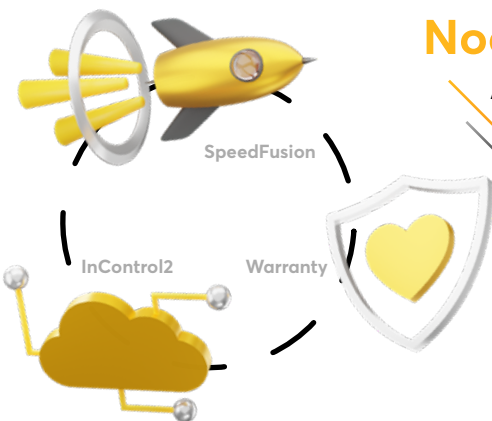

Weitere LTE- oder 5G-Verbindung benötigt?

Der Balance 20X verfügt über einen FlexModule Mini-Slot, der alle Arten von WAN-Technologie unterstützt. So ist er jederzeit für Upgrades gerüstet.

Weitere WANs erforderlich?

Mit der Aktivierungslizenz* für Virtual WAN für bis zu drei zusätzliche virtuelle WAN-Eingänge verleihen Sie Ihrem Balance 20X noch mehr Flexibilität.

**Verfügbar ab Firmware 8.3.0.*

Noch besser mit PrimeCare

Spezifikationen

WAN-Schnittstelle	1x GE 1x integriertes LTE-Modem 1x USB-Schnittstelle 1x Erweiterungsmodul (optional)	Antennenanschlüsse	2x SMA-Mobilfunkantennenanschlüsse 2x RP-SMA WLAN-Antennenanschlüsse 1x SMA GPS-Antennenanschluss
LAN-Schnittstelle	4x GE	Eingangsspannung	DC Jack: 10 V - 30 V
WLAN-Schnittstelle	Simultanes Dual-Band (2,4 GHz / 5 GHz) Wi-Fi 5 2x2 MU-MIMO Wi-Fi WAN ¹ und/oder AP	Leistungsaufnahme	6,83 W (nominal, mit FlexModule Mini LTEA) 28 W (max.)
SpeedFusion-Eigenschaften	Hot Failover ¹ , WAN Smoothing ¹ , Bandwidth Bonding ¹	Maße	16 x 26,2 x 3,3 cm
Anzahl an SpeedFusion VPN-Gegenstellen	2/5 ²	Gewicht	0,67 kg
Durchsatz	1 Gbit/s	Umgebungstemperatur im Betrieb	-10 °C – 45 °C
SpeedFusion VPN-Durchsatz		Luftfeuchtigkeit im Betrieb	15 % – 95 % (nicht-kondensierend)
- unverschlüsselt	100 Mbit/s	Zertifizierungen	FCC, CE, RoHS
- AES 256-Bit verschlüsselt	60 Mbit/s	Lieferumfang	1x Balance 20X 2x LTE-Antennen (ACW-813 oder ACW-234) 2x Dual-Band WLAN-Antennen (ACW-341) 1x GPS-Antenne (ACW-232) 1x 2V 3A Netzteil (ACW-602)
Empfohlene Anzahl an Nutzern	1-60	SIM-Optionen	Mini-SIM (2FF) Peplink eSIM BYO eSIM (2 Profile) ⁴ RemoteSIM von SIM Injector FusionSIM
Mobilfunkdatenrate³ (Download/Upload)	CAT-7: 300 Mbit/s / 150 Mbit/s CAT-6: 300 Mbit/s / 50 Mbit/s CAT-4: 150 Mbit/s / 50 Mbit/s	Garantie	1 Jahr Garantie