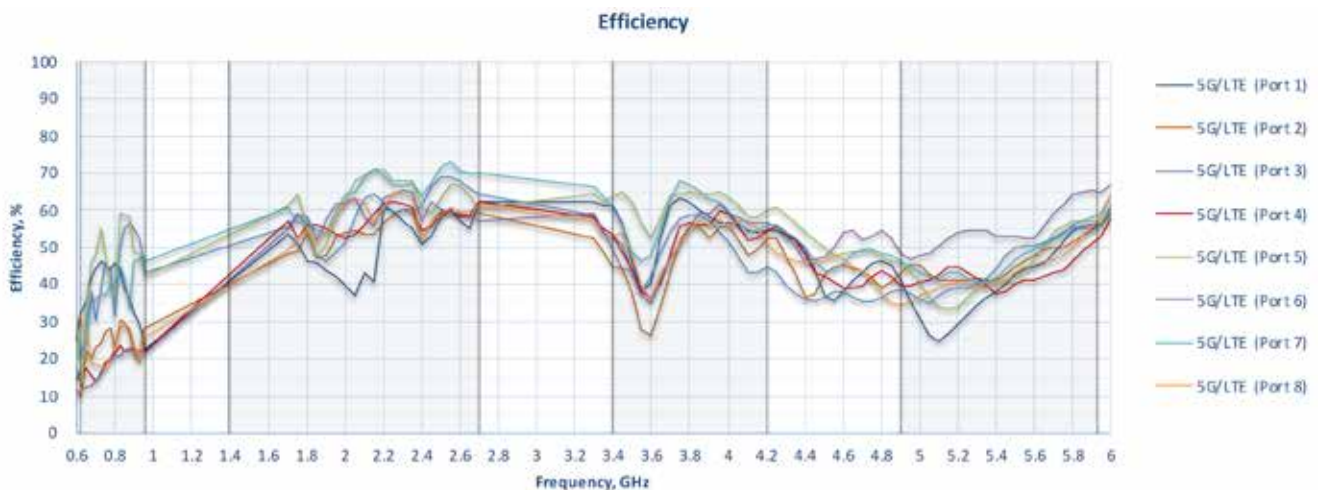

Effizienz der Mobilfunkantenne