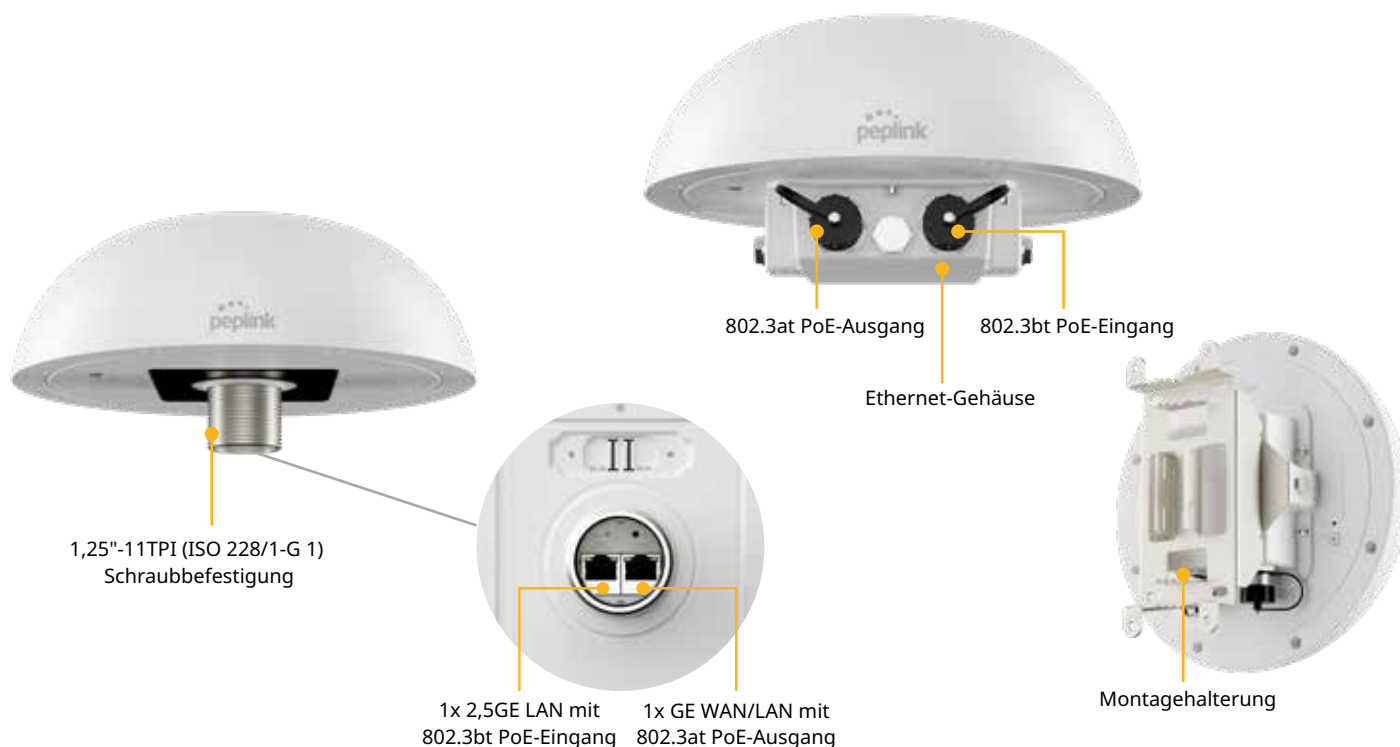

# Dome Pro Duo

Höchste Zuverlässigkeit für mobile Konnektivität

## Spezifikationen

<b>WAN-Schnittstelle</b>	1x 10/100/1000M Ethernet 2x 5G-Modems mit redundanten SIM-Slots	<b>Leistungsaufnahme</b>	24 W (max., ohne PoE-Ausgang)
<b>LAN-Schnittstelle</b>	1x 10/100/1000/2500M Ethernet	<b>Maße</b>	13 cm (Radius) x 12,2 cm (Höhe)
<b>WLAN-Schnittstelle</b>	Simultanes Dual-Band (2,4 GHz / 5 GHz) Wi-Fi 6, 2X2 MIMO Wi-Fi WAN und/oder AP	<b>Gewicht</b>	Mit Ethernet-Gehäuse: 1,9 kg Ohne Ethernet-Gehäuse: 1,6 kg
<b>Anzahl an SpeedFusion VPN-Gegenstellen</b>	2 / 5 / 10 / 20 <sup>1</sup>	<b>Umgebungstemperatur im Betrieb</b>	-40 °C – 65 °C
<b>Gehäuse</b>	Robust, Schutzklasse IP67 für Outdoor-Einsatz (mit Ethernet-Gehäuse)	<b>Luftfeuchtigkeit im Betrieb</b>	15 % – 95 % (nicht-kondensierend)
<b>Empfohlene Anzahl an Nutzern</b>	150	<b>Zertifizierungen</b>	CE, RoHS EN 50124-1 für Bahnanwendungen - Isolationskoordination EN 50155 für Bahnanwendungen - Elektronische Ausrüstung auf Schienenfahrzeugen EN 61000 Elektromagnetische Kompatibilität
<b>Mobilfunkdatenrate <sup>2</sup> (Download/Upload)</b>	5G: 3,4 Gbit/s / 900 Mbit/s CAT-20: 1,6 Gbit/s / 200 Mbit/s	<b>Lieferumfang</b>	Dome Pro Duo, Ethernet-Gehäuse, 2x wasserfester Ethernet-Anschluss (ACW-112), Montage-Kit
<b>Antenne</b>	8X8 interne Mobilfunkantennen 2X2 interne WLAN-Antennen 1x interne GPS-Antenne	<b>SIM-Optionen</b>	Nano-SIM (4FF) Peplink eSIM BYO eSIM (2 Profile pro Modem) RemoteSIM vom SIM Injector FusionSIM
<b>Eingangsleistung</b>	1x 802.3at PoE+ (ohne PoE-Ausgang)/ 1x 802.3bt PoE+ + (mit PoE-Ausgang)	<b>Garantie</b>	1 Jahr Garantie
<b>Ausgangsleistung</b>	1x 802.3at PoE+		