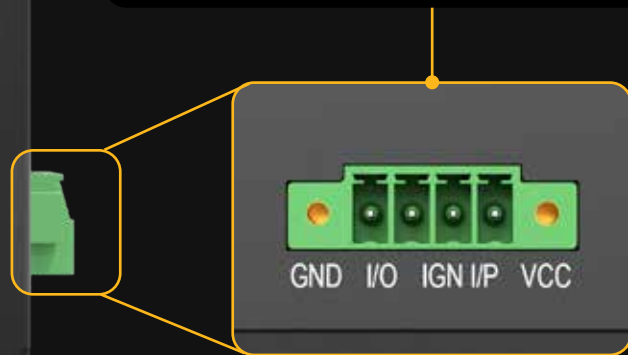

## 📶 Fortschrittliche SpeedFusion-Technologie

Die SpeedFusion-Technologie bündelt nahtlos mehrere Internetverbindungen zu einer einzigen, zuverlässigen Internetverbindung.

📶 Single Cellular

❌ SPEEDFUSION

📶 Dual Cellular

🚀 Starlink

✅ SPEEDFUSION

(Mit Bandwidth Bonding & Hot Failover-Technologie)

## Flexible Stromversorgung und Anschlüsse

Das lüfterlose Design des BR2 kann auf drei verschiedene Arten mit Strom versorgt werden:

**1 Micro-Fit-Stromanschluss** kompatibel mit Standard-AC-Netzteil oder Peplink-Kabeladaptern für verschiedene Stromquellen.

**2 PoE-Eingang**

**3 Klemmenblock-Stromanschluss** für den mobilen Einsatz, 12V-30V DC