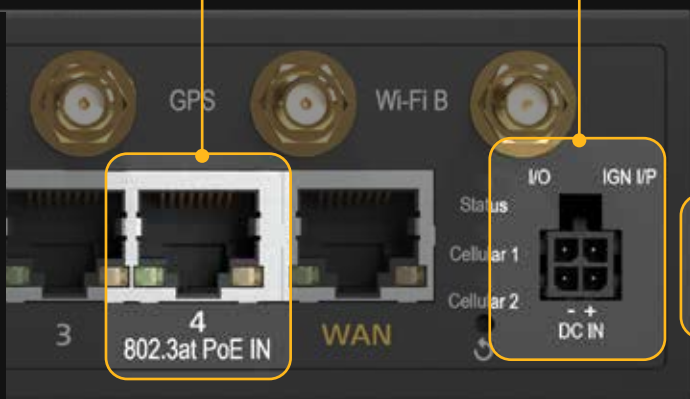

## 📶 Fortschrittliche SpeedFusion-Technologie

Die SpeedFusion-Technologie bündelt nahtlos mehrere Internetverbindungen zu einer einzigen, zuverlässigen Internetverbindung.

📶 Single Cellular

❌ SPEEDFUSION

📶 Dual Cellular

🚀 Starlink

✅ SPEEDFUSION

(Mit Bandwidth Bonding & Hot Failover-Technologie)

## Flexible Stromversorgung und Anschlüsse

Das lüfterlose Design des BR2 kann auf drei verschiedene Arten mit Strom versorgt werden:

**1 Micro-Fit-Stromanschluss** kompatibel mit Standard-AC-Netzteil oder Peplink-Kabeladaptern für verschiedene Stromquellen.

**2 PoE-Eingang**

**3 Klemmenblock-Stromanschluss** für den mobilen Einsatz, 12V-30V DC