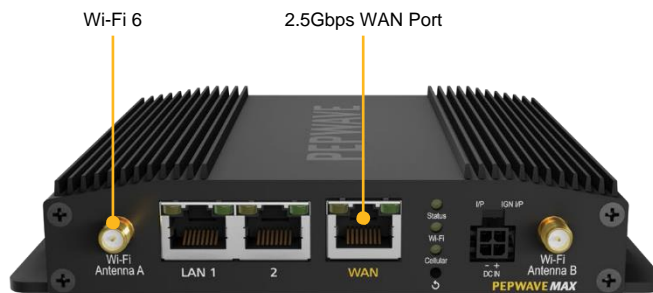

BR1 Pro 5G

Der Klassiker durchbricht die Schallgrenze

Warum Schallgrenze?

Der Klassiker durchbricht die Schallgrenze. Wie ist das gemeint? Der BR1 Pro 5G beinhaltet die neueste Generation multi-core CPU Prozessoren, die das Erreichen von Gigabit-Bandbreiten ermöglichen. Damit erreicht er eine 800% höhere Geschwindigkeit als der MAX BR1 Classic.

5G

Wi-Fi

Flache Ausführung

Mit weniger als 3 cm Gesamthöhe ist der BR1 Pro 5G um 25% schlanker als der BR1 Classic.

Mit PrimeCare kombinierbar

Der Weg zur Sicherung des SpeedFusion Netzwerks. Denn nur mit PrimeCare genießen Sie alle Peplink Vorteile.

BR1 Pro 5G

Spezifikationen

WAN Interface	1x 10/100/1000/2500M Ethernet ¹ 1x 5G Modem mit redundantem SIM Slot	Mobilfunkdatenrate ⁴ (Downlink/Uplink)	5G: 4 Gbps / 700 Mbps LTE CAT-20: 2 Gbps / 150 Mbps
LAN Interface	2x 10/100/1000M Ethernet	Empfohlene Zahl Nutzer	150
Wi-Fi Interface	Simultaneous Dual-Band (2.4GHz / 5GHz) Wi-Fi 6, 2X2 MU-MIMO Wi-Fi WAN and/or AP	Antennenstecker	4x SMA Funkantennenstecker 2x RP-SMA Wi-Fi Antennenstecker 1x SMA GPS Antennenstecker
Features	Drop-in Mode Load Balancing/Failover Ignition Sensing	Eingangleistung	10 - 30V
Sendeleistung (2.4GHz/5GHz)	19 dBm / 19 dBm	Leistungsaufnahme	8 W (nominal), 19 W (max.)
Durchsatz	1 Gbps	Dimensionen (LxBxH)	4.93 x 5.79 x 1.14 inches / 125 x 147 x 23 mm
PepVPN Durchsatz (Keine Enkryption)	400 Mbps	Gewicht	1,28 Pfund / 580 g
PepVPN Durchsatz (256-bit AES)	200 Mbps	Betriebstemperatur	-40°– 149° F / -40°– 65° C
SpeedFusion Features	Hot Failover, WAN Smoothing, Bandwidth Bonding ²	Feuchtigkeit	10% – 85% (nichtkondensiert)
Anzahl an PepVPN SpeedFusion Peers	2/5 ³	Zertifikate	FCC, CE
		Garantie	1-Jahr eingeschränkte Garantie
		Packungsinhalt	1x BR1 Pro 5G 1x 12V2A Stromkabel (ACW-632) 4x LTE/5G Antennen (ACW-235) 2x Wi-Fi Dual-Band Antenne (ACW-341) 1x GPS Antenne (ACW-232)